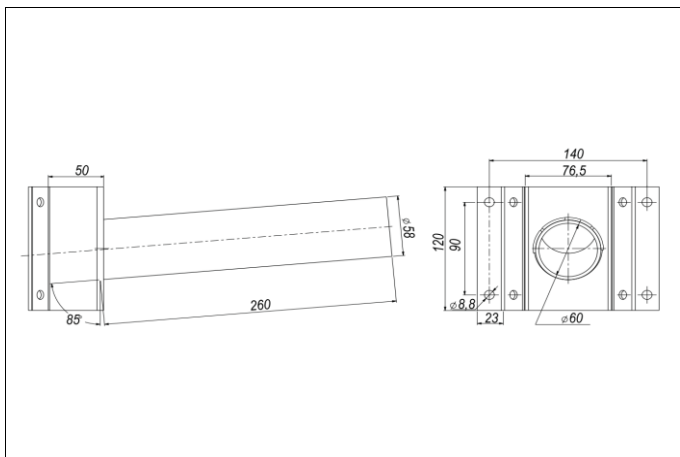

Cod. 950000.000

Data pubblicazione/Publication date 09/06/2021 Rev. 1

C Luce Srl non rilascia alcuna dichiarazione o garanzia sull'accuratezza o completezza delle informazioni. Le informazioni presentate in questo documento sono da utilizzare a scopo informativo e non vincolano alcun contratto commerciale, salvo dove diversamente concordato da C Luce Srl.