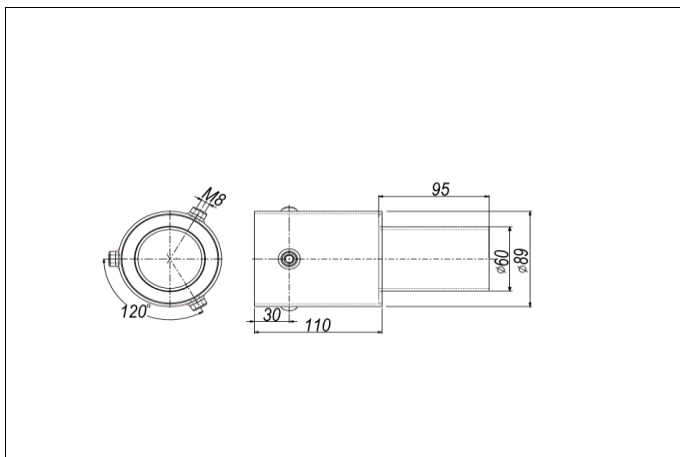

Cod. 950000.006

Data pubblicazione/Publication date 09/06/2021 Rev. 1

C Luce Srl non rilascia alcuna dichiarazione o garanzia sull'accuratezza o completezza delle informazioni. Le informazioni presentate in questo documento sono da utilizzare a scopo informativo e non vincolano alcun contratto commerciale, salvo dove diversamente concordato da C Luce Srl.