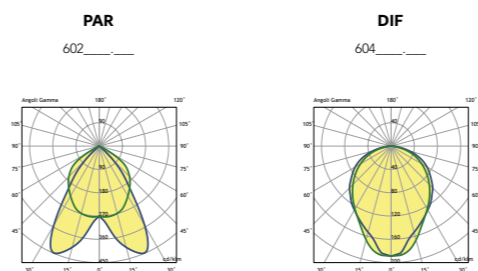

SIMBOLOGIA / SIMBOLOGY pag. 4-5

OPZIONI DI INSTALLAZIONE / INSTALLATION OPTIONS

COLORI DISPONIBILI / AVAILABLE COLOURS

- 1 COLORE STANDARD STANDARD COLOUR
Bianco White

VERSIONI DISPONIBILI / AVAILABLE VERSIONS

SCHEMA ELETTRICO / WIRING DIAGRAM

DIMENSIONI / DIMENSIONS

MASTER PAR-DIF

Plafoniera da incasso ad appoggio per pannelli modulari con struttura portante a vista.

Corpo: lamiera di acciaio 6/10, verniciata con polveri poliestere in grado di garantire un'ottima resistenza agli agenti chimici.