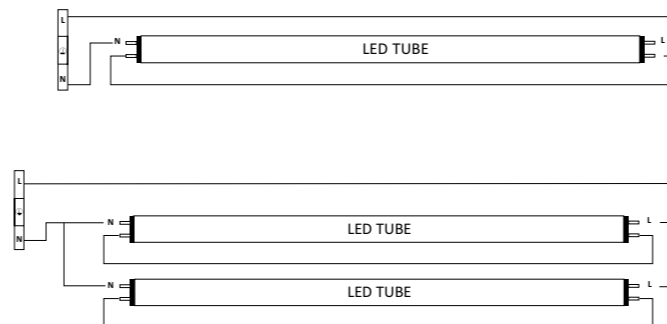

SIMBOLOGIA / SIMBOLOGY pag. 4-5

OPZIONI DI INSTALLAZIONE / INSTALLATION OPTIONS

COLORI DISPONIBILI / AVAILABLE COLOURS

- 1 COLORE STANDARD STANDARD COLOUR
Bianco White

VERSIONI DISPONIBILI / AVAILABLE VERSIONS

SCHEMA ELETTRICO / WIRING DIAGRAM

DIMENSIONI / DIMENSIONS

MASTER PAR-DIF

Plafoniera da incasso ad appoggio per pannelli modulari con struttura portante a vista.

Corpo: lamiera di acciaio 6/10, verniciata con polveri poliestere in grado di garantire un'ottima resistenza agli agenti chimici.

Alimentazione: 220/240V 50/60Hz con tensione diretta per tubo LED.

Ottiche disponibili:

PAR: dark/light doppia parabolicità in alluminio pre-anodizzato;

DIF: diffusore in metacrilato prismaticizzato, cornice in lamiera verniciata.

False ceiling recessed fitting for modular panels with visible mounting system.

Housing: 6/10 steel sheet, painted with polyester powders to guarantee an excellent resistance to chemical agents.

Power supply: 220/240V 50/60Hz with direct mains for LED tube wiring.