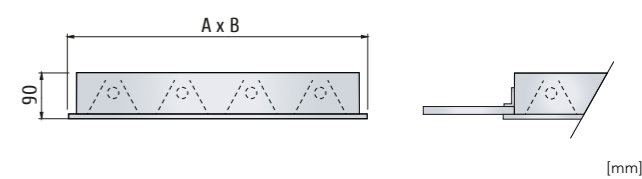

SIMBOLOGIA / SIMBOLOGY pag. 4-5

OPZIONI DI INSTALLAZIONE / INSTALLATION OPTIONS

COLORI DISPONIBILI / AVAILABLE COLOURS

- 1 COLORE STANDARD STANDARD COLOUR
Bianco White

VERSIONI DISPONIBILI / AVAILABLE VERSIONS

SCHEMA ELETTRICO / WIRING DIAGRAM

DIMENSIONI / DIMENSIONS

MASTER PAR-DIF

Plafoniera da incasso ad appoggio per pannelli modulari con struttura portante a vista.

Corpo: lamiera di acciaio 6/10, verniciata con polveri poliestere in grado di garantire un'ottima resistenza agli agenti chimici.

Alimentazione: 220/240V 50/60Hz con tensione diretta per tubo LED.

Ottiche disponibili:

PAR: dark/light doppia parabolicità in alluminio pre-anodizzato;

DIF: diffusore in metacrilato prismaticizzato, cornice in lamiera verniciata.

False ceiling recessed fitting for modular panels with visible mounting system.

Housing: 6/10 steel sheet, painted with polyester powders to guarantee an excellent resistance to chemical agents.

Power supply: 220/240V 50/60Hz with direct mains for LED tube wiring.