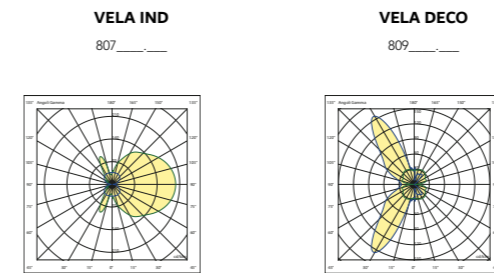

**SIMBOLOGIA / SIMBOLOGY** pag. 4-5

**OPZIONI DI INSTALLAZIONE / INSTALLATION OPTIONS**

**TEMPERATURA COLORE / COLOUR TEMPERATURE** pag. 264

**VERSIONI DISPONIBILI / AVAILABLE VERSIONS**

**COLORI DISPONIBILI / AVAILABLE COLOURS**

- 1 COLORE STANDARD STANDARD COLOUR  
Bianco White
- 2 Nero RAL 9005 RAL 9005 Black

**DIMENSIONI IMBALLO / PACKING DIMENSIONS**

Corpo Main body m<sup>3</sup> 0,010  
365x195x140mm

1 Pcs  
80 pcs

Diffusore Diffuser m<sup>3</sup> 0,007  
355x310x60mm