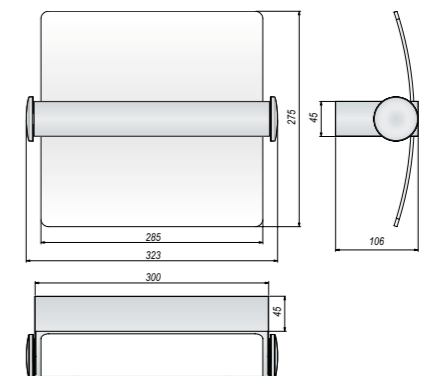

DIMENSIONI / DIMENSIONS

Per qualsiasi ulteriori informazione relativa ai colori, contattaci.
For any further information regarding colours, please contact us.