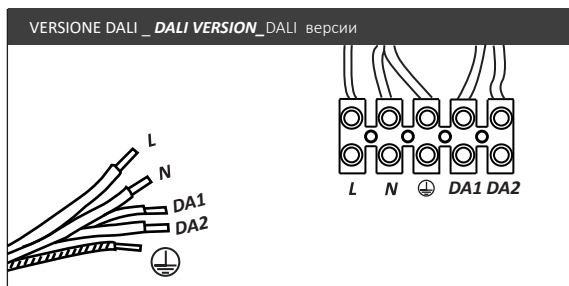

TW | MASTER EVO

Foglio istruzioni / *Instruction sheet* / ИНСТРУКЦИЯ ПО МОНТАЖУ

Attenzione / *Attention* / Внимание

Prima di alimentare controllare l'installazione e le connessioni secondo quando indicato in questo foglio istruzioni

Before powering up, check if the installation and connections are as indicated in this instruction sheet

Перед тем, как кормить, убедитесь, что установка и соединения являются вторыми, когда указано в этом листе инструкции

INSTALLAZIONE SU CARTONGESSO / *PLASTER CARDBOARD RECESSED INSTALLATION* / УСТАНОВКА НА ГИПСОКАРТОН

NON RICOPRIRE IL PRODOTTO / *DO NOT COVER THE PRODUCT* / НЕ ПОКРЫВАТЬ ПРОДУКТ