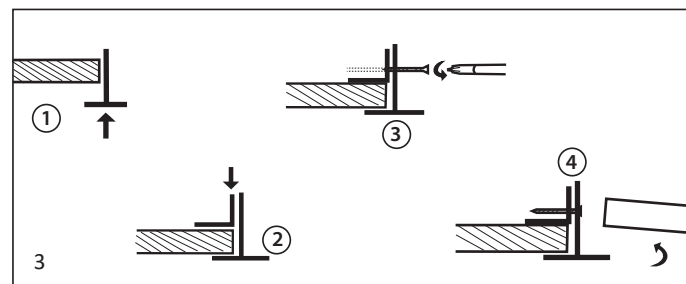

TW | MASTER EVO

Foglio istruzioni / *Instruction sheet* / ИНСТРУКЦИЯ ПО МОНТАЖУ

Attenzione / *Attention* / Внимание

Prima di alimentare controllare l'installazione e le connessioni secondo quando indicato in questo foglio istruzioni

Before powering up, check if the installation and connections are as indicated in this instruction sheet

Перед тем, как кормить, убедитесь, что установка и соединения являются вторыми, когда указано в этом листе инструкции

INSTALLAZIONE SU CARTONGESSO / *PLASTER CARDBOARD RECESSED INSTALLATION* / УСТАНОВКА НА ГИПСОКАРТОН

NON RICOPRIRE IL PRODOTTO / *DO NOT COVER THE PRODUCT* / НЕ ПОКРЫВАТЬ ПРОДУКТ