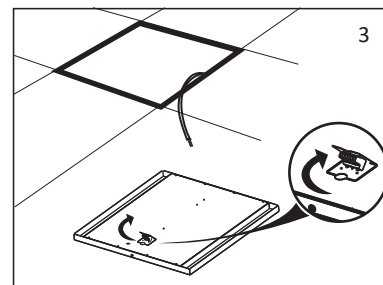

TW | MASTER EVO

Foglio istruzioni / *Instruction sheet* / ИНСТРУКЦИЯ ПО МОНТАЖУ

Attenzione / *Attention* / Внимание

Prima di alimentare controllare l'installazione e le connessioni secondo quando indicato in questo foglio istruzioni

Before powering up, check if the installation and connections are as indicated in this instruction sheet

Перед тем, как кормить, убедитесь, что установка и соединения являются вторыми, когда указано в этом листе инструкции

INSTALLAZIONE SU CARTONGESSO / *PLASTER CARDBOARD RECESSED INSTALLATION* / УСТАНОВКА НА ГИПСОКАРТОН

NON RICOPRIRE IL PRODOTTO / *DO NOT COVER THE PRODUCT* / НЕ ПОКРЫВАТЬ ПРОДУКТ