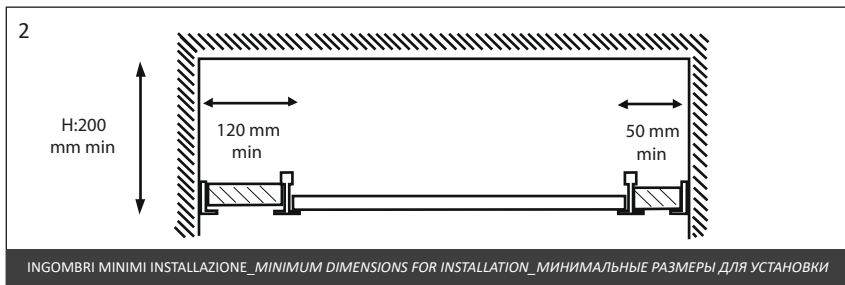

TW | MASTER EVO

Foglio istruzioni / *Instruction sheet* / ИНСТРУКЦИЯ ПО МОНТАЖУ

Attenzione / *Attention* / Внимание

Prima di alimentare controllare l'installazione e le connessioni secondo quando indicato in questo foglio istruzioni

Before powering up, check if the installation and connections are as indicated in this instruction sheet

Перед тем, как кормить, убедитесь, что установка и соединения являются вторыми, когда указано в этом листе инструкции

INSTALLAZIONE SU CARTONGESSO / *PLASTER CARDBOARD RECESSED INSTALLATION* / УСТАНОВКА НА ГИПСОКАРТОН

NON RICOPRIRE IL PRODOTTO / *DO NOT COVER THE PRODUCT* / НЕ ПОКРЫВАТЬ ПРОДУКТ