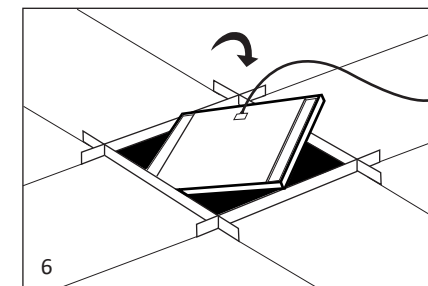

TW | MASTER EVO

Foglio istruzioni / *Instruction sheet* / ИНСТРУКЦИЯ ПО МОНТАЖУ

Attenzione / *Attention* / Внимание

Prima di alimentare controllare l'installazione e le connessioni secondo quando indicato in questo foglio istruzioni

Before powering up, check if the installation and connections are as indicated in this instruction sheet

Перед тем, как кормить, убедитесь, что установка и соединения являются вторыми, когда указано в этом листе инструкции

INSTALLAZIONE SU CARTONGESSO / *PLASTER CARDBOARD RECESSED INSTALLATION* / УСТАНОВКА НА ГИПСОКАРТОН

NON RICOPRIRE IL PRODOTTO / *DO NOT COVER THE PRODUCT* / НЕ ПОКРЫВАТЬ ПРОДУКТ