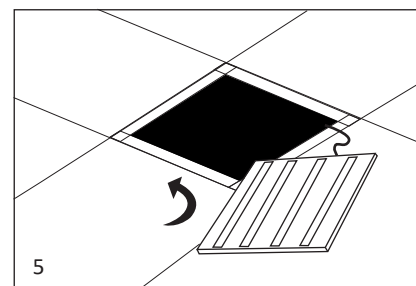

TW | MASTER EVO

Foglio istruzioni / *Instruction sheet* / ИНСТРУКЦИЯ ПО МОНТАЖУ

Attenzione / *Attention* / Внимание

Prima di alimentare controllare l'installazione e le connessioni secondo quando indicato in questo foglio istruzioni

Before powering up, check if the installation and connections are as indicated in this instruction sheet

Перед тем, как кормить, убедитесь, что установка и соединения являются вторыми, когда указано в этом листе инструкции

INSTALLAZIONE SU CARTONGESSO / *PLASTER CARDBOARD RECESSED INSTALLATION* / УСТАНОВКА НА ГИПСОКАРТОН

NON RICOPRIRE IL PRODOTTO / *DO NOT COVER THE PRODUCT* / НЕ ПОКРЫВАТЬ ПРОДУКТ