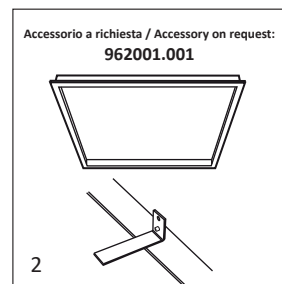

TW | MASTER EVO

Foglio istruzioni / *Instruction sheet* / ИНСТРУКЦИЯ ПО МОНТАЖУ

Attenzione / *Attention* / Внимание

Prima di alimentare controllare l'installazione e le connessioni secondo quando indicato in questo foglio istruzioni

Before powering up, check if the installation and connections are as indicated in this instruction sheet

Перед тем, как кормить, убедитесь, что установка и соединения являются вторыми, когда указано в этом листе инструкции

INSTALLAZIONE SU CARTONGESSO / *PLASTER CARDBOARD RECESSED INSTALLATION* / УСТАНОВКА НА ГИПСОКАРТОН

NON RICOPRIRE IL PRODOTTO / *DO NOT COVER THE PRODUCT* / НЕ ПОКРЫВАТЬ ПРОДУКТ