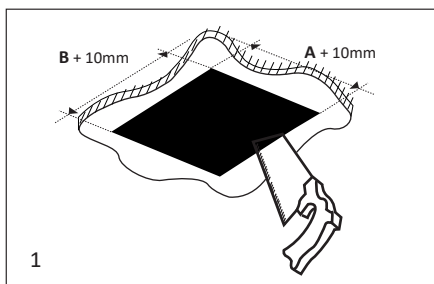

TW | MASTER EVO

Foglio istruzioni / *Instruction sheet* / ИНСТРУКЦИЯ ПО МОНТАЖУ

Attenzione / *Attention* / Внимание

Prima di alimentare controllare l'installazione e le connessioni secondo quando indicato in questo foglio istruzioni

Before powering up, check if the installation and connections are as indicated in this instruction sheet

Перед тем, как кормить, убедитесь, что установка и соединения являются вторыми, когда указано в этом листе инструкции

INSTALLAZIONE SU CARTONGESSO / *PLASTER CARDBOARD RECESSED INSTALLATION* / УСТАНОВКА НА ГИПСОКАРТОН

NON RICOPRIRE IL PRODOTTO / *DO NOT COVER THE PRODUCT* / НЕ ПОКРЫВАТЬ ПРОДУКТ