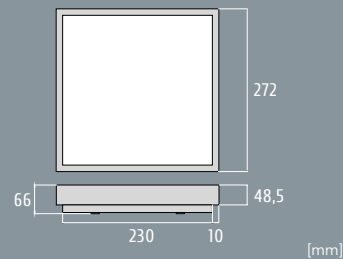

COLORI DISPONIBILI / AVAILABLE COLOURS

1 COLORE STANDARD
STANDARD COLOUR

Bianco RAL 9003
RAL 9003 White

2

Nero RAL 9005
RAL 9005 Black

OPZIONI DI INSTALLAZIONE / INSTALLATION OPTIONS

VERSIONI DISPONIBILI / AVAILABLE VERSIONS

TEMPERATURA COLORE DISPONIBILE / COLOUR TEMPERATURE AVAILABLE pag. 192

DIMENSIONI / DIMENSIONS

DISPONIBILE A RICHIESTA / AVAILABLE ON REQUEST

- driver dimmerabile DALI;
- versione CRI90,*
- emergenza 1-3h SA.
- DALI dimmable driver;
- CRI90 version,*
- 1-3h maintained emergency.

DIMENSIONI IMBALLO / PACKING DIMENSIONS

m³ 0,006
290x305x67mm

1 Pcs
40 pcs

CODICE Code	DESCRIZIONE Description	POTENZA Power(W)	FLUSSO NOMINALE Typical flux(lm)	FLUSSO NETTO Net output(lm)	CORRENTE Current(mA)	COLORE Colour	PESO NETTO Net weight(Kg)
630641.107	1 LM 840	8W	1350	945	250	○	1,55
630641.111	1 LM 840	11W	1850	1295	350	○	1,70
630641.115	1 LM 840	16W	2555	1790	500	○	1,75
630641.106	1 LM 830	8W	1283	900	250	○	1,55
630641.110	1 LM 830	11W	1757	1230	350	○	1,70
630641.114	1 LM 830	16W	2430	1705	500	○	1,75
code + DALI	Driver dimmerabile DALI DALI dimmable driver						
code + 01	Kit emergenza 1h 1h Emergency kit						0,35
code + 03	Kit emergenza 3h 3h Emergency kit						0,54