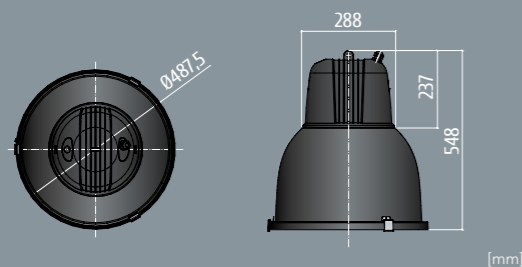

Reflector: 480mm diameter, aluminium or polycarbonate. Wide beam 120°.

LED modules: Samsung COB D-Gen3, CRI>80, CCT 3000/4000K, 3-step MacAdam SDCM 3.

Lumen maintenance: 50.000h L80 B10 @ta25, 50.000h L80 B20 @ta40.

OPZIONI DI INSTALLAZIONE / INSTALLATION OPTIONS

VERSIONI DISPONIBILI / AVAILABLE VERSIONS

EASY LED

EASY LED PC

DIMENSIONI / DIMENSIONS

DISPONIBILI A RICHIESTA / AVAILABLE ON REQUEST pag. 192

CCT 3000K-4000K COLORE STANDARD
STANDARD COLOUR

DISPONIBILE A RICHIESTA / AVAILABLE ON REQUEST

- versione CRI90; *
- vetro diam. 480 mm;
- diffusore PC diam. 480mm.
- CRI90 version; *
- glass diam. 480 mm;
- polycarbonate diffuser diam. 480mm.

DIMENSIONI IMBALLO / PACKING DIMENSIONS

Ego Led Evo m³ 0,039
342x342x335mm 1 Pcs
24 pcs

CODICE Code	DESCRIZIONE Description	POTENZA Power(W)	FLUSSO NOMINALE Typical flux(lm)	FLUSSO NETTO Net output(lm)	CORRENTE Current(mA)	COLORE Colour	PESO NETTO Net weight(Kg)
----------------	----------------------------	---------------------	-------------------------------------	--------------------------------	-------------------------	------------------	------------------------------