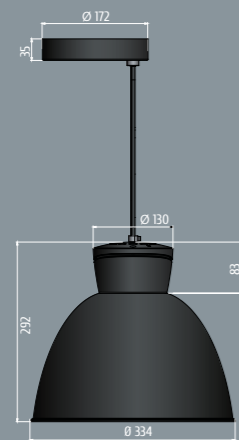

Ego Led Evo [mm]

DISPONIBILI A RICHIESTA / AVAILABLE ON REQUEST pag. 192

DISPONIBILE A RICHIESTA / AVAILABLE ON REQUEST

- versione CRI90; *
- driver dimmerabile DALI;
- diffusore di policarbonato trasparente con cornice anodizzata di alluminio.
- CRI90 version; *
- DALI dimmable driver;
- transparent polycarbonate diffuser coupled by a silver anodized aluminium frame.

DETTAGLI / DETAILS

Diffusore di protezione di policarbonato trasparente a richiesta.
Transparent polycarbonate diffuser on request

930600.320

Prodotto disegnato per installazione a binario.
Product designed for track installation.

DIMENSIONI IMBALLO / PACKING DIMENSIONS

Ego Led Evo m³ 0,039
342x342x335mm 1 Pcs
24 pcs