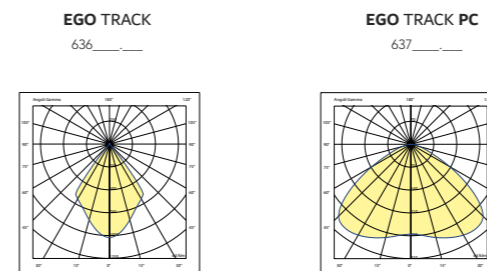

VERSIONI DISPONIBILI / AVAILABLE VERSIONS