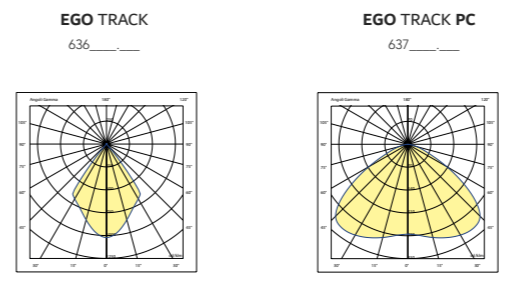

VERSIONI DISPONIBILI / AVAILABLE VERSIONS