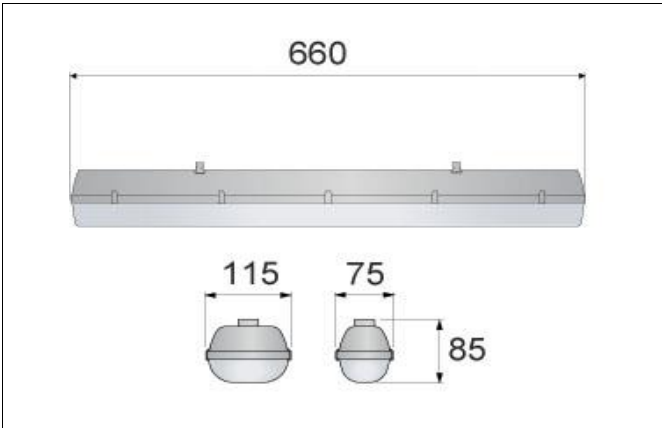

321617.118

DISEGNO DIMENSIONALE

Dimensional drawing