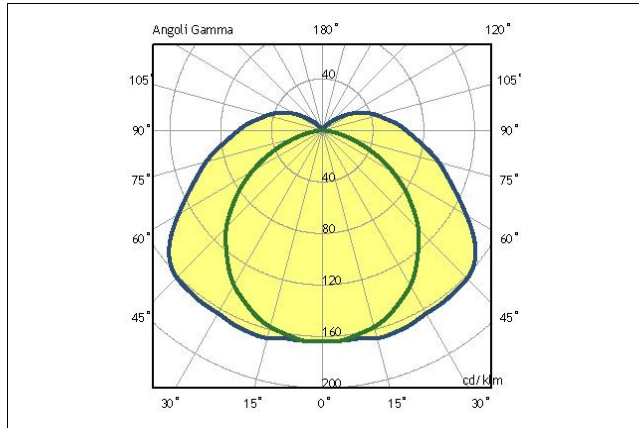

FOTOMETRIA POLARE

Polar photometry

MATERIALI & FINITURE

Materials & finishing

Corpo Body	ABS
Colore Colour	Grigio / Gray
Verniciatura Painting	-
Diffuser Diffuser	PS
Riflettore Reflector	-
Materiale dell'ottica Optics material	-
Ganci Clips	Acciaio inox / Stainless steel
Guarnizione Gasket	Schiuma poliuretana / Polyurethane foam
Connessione / Cablaggio Connection / Wiring	Morsetto a vite / Terminal block

SISTEMA OTTICO

Optical System

Distanza di soglia Distance from the lightned object	[cm]	-
Sicurezza fotobiologica Photobiological safety		-
Apertura Fascio Beam opening		120°
Abbagliamento Molesto Unified Glare Rating	[UGR]	< N/A
Efficienza dell'ottica Optics efficiency	%	-
Flusso totale disperso Total lost flux	[%]	-

SORGENTE LUMINOSA

Light source

Tipologia Sorgente Light Source	Tubo LED / LED Tube		
Costruttore / N° / Modello Maker / N° / Model	-	-	-
Indice di resa colore Color Rendering Index	[IRC]	>	80
Uniformità colore Uniformity & Chromaticity	[SDCM]	3 Step mc Adams	840
Vita utile LED Expected lifetimeLife Time LED	-	-	-

DOTAZIONI EXTRA

Available Accessories

Cablaggio Wiring	cod.+PASS	Cablaggio passante Pass through wiring

09/02/2024

C Luce Srl Via
Marmolada 5/11 20060
Truccazzano Milano - Italy
info@cluce.it www.cluce.it